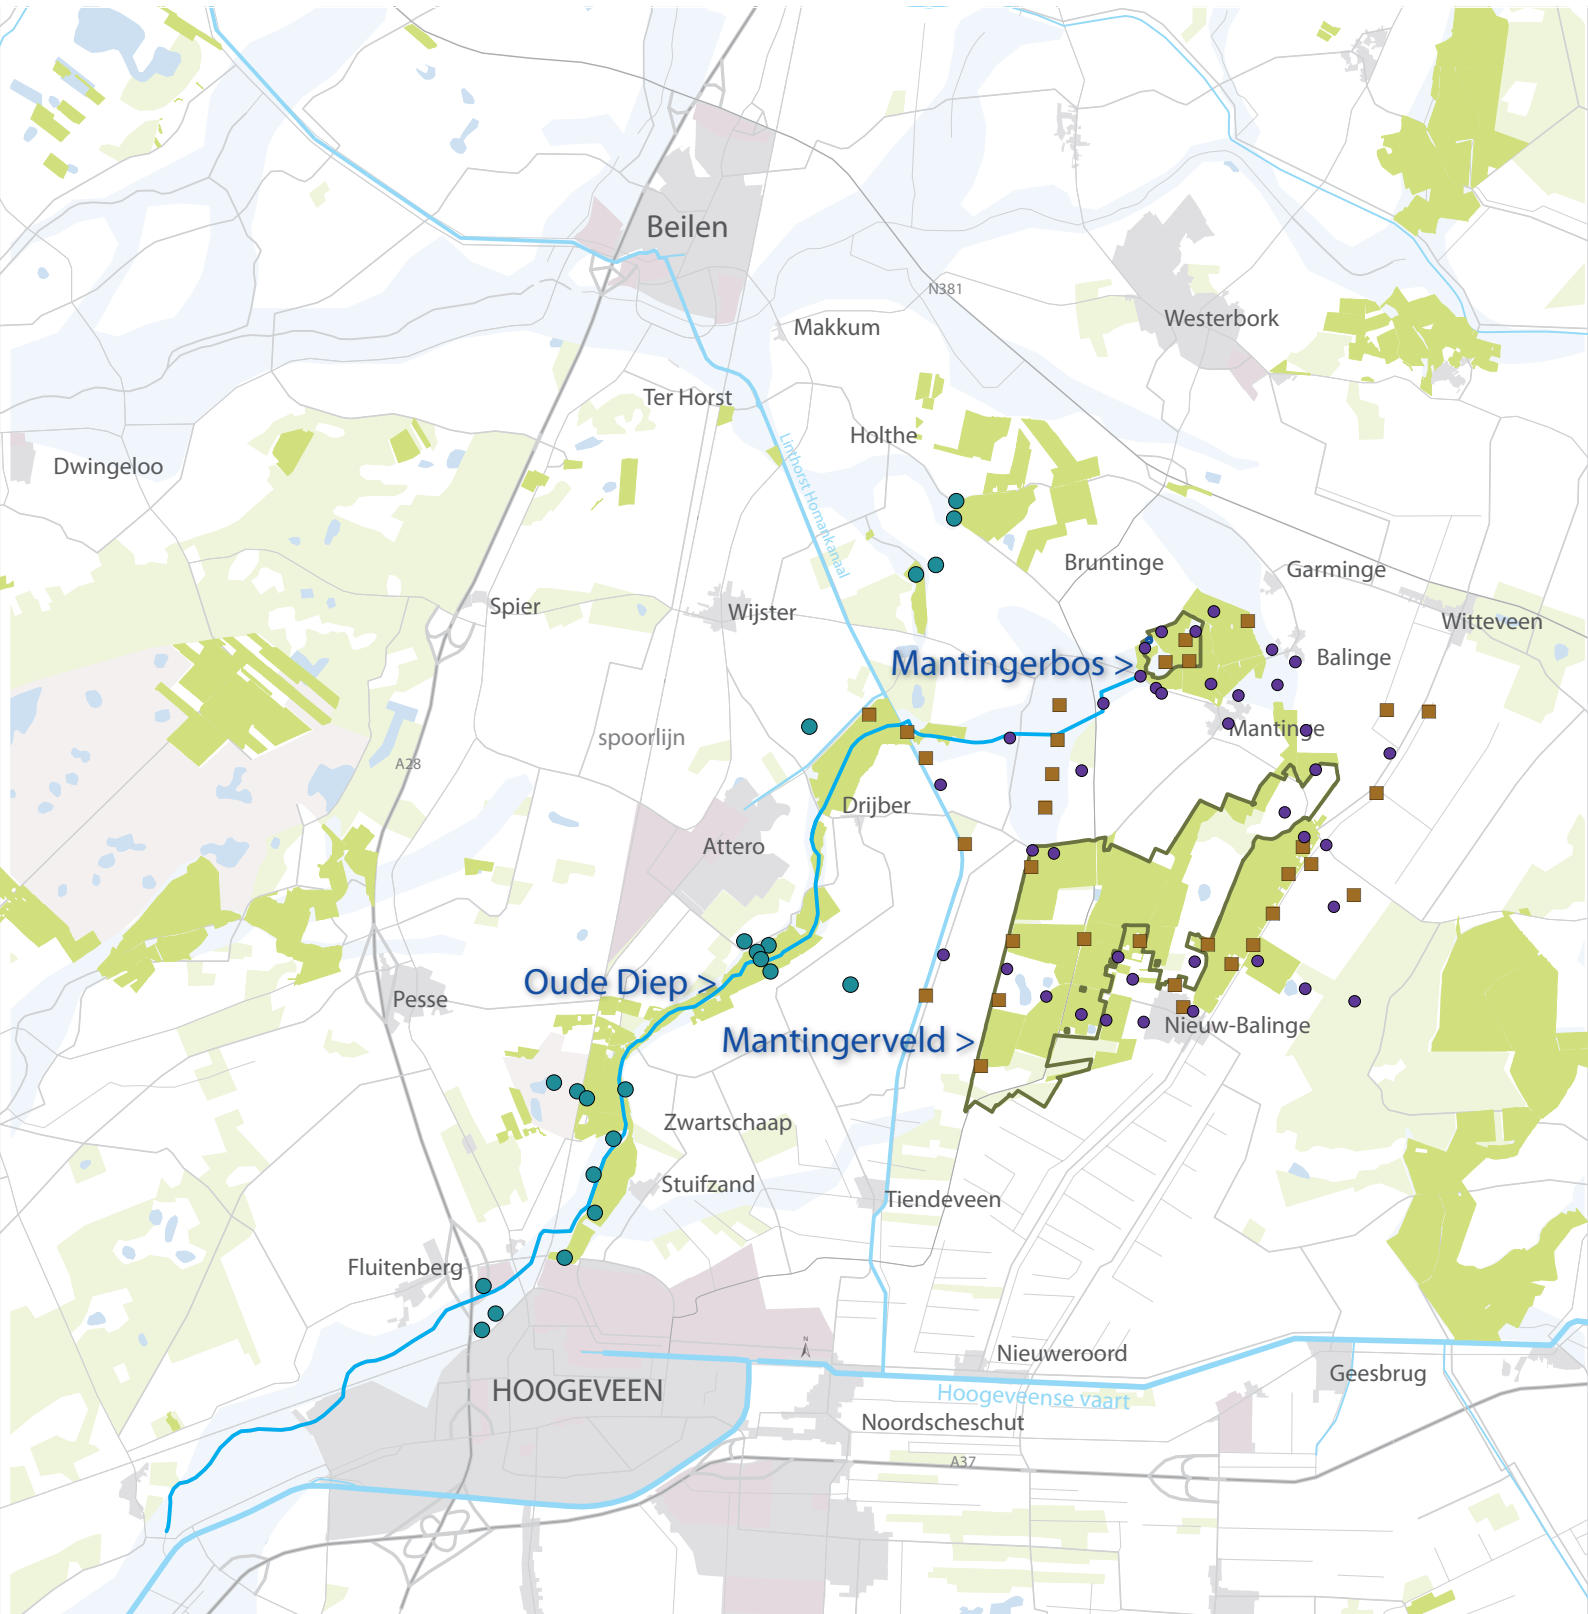

Bodem- en grondwateronderzoek

Legenda

Natuurnetwerk Nederland (NNN)

Natura2000 gebied (N2000)

keilemboring

grondwaterpeilbuis Mantinger
veld-Mantingerbos

Oude Diep

grondwaterpeilbuis
Oude Diep